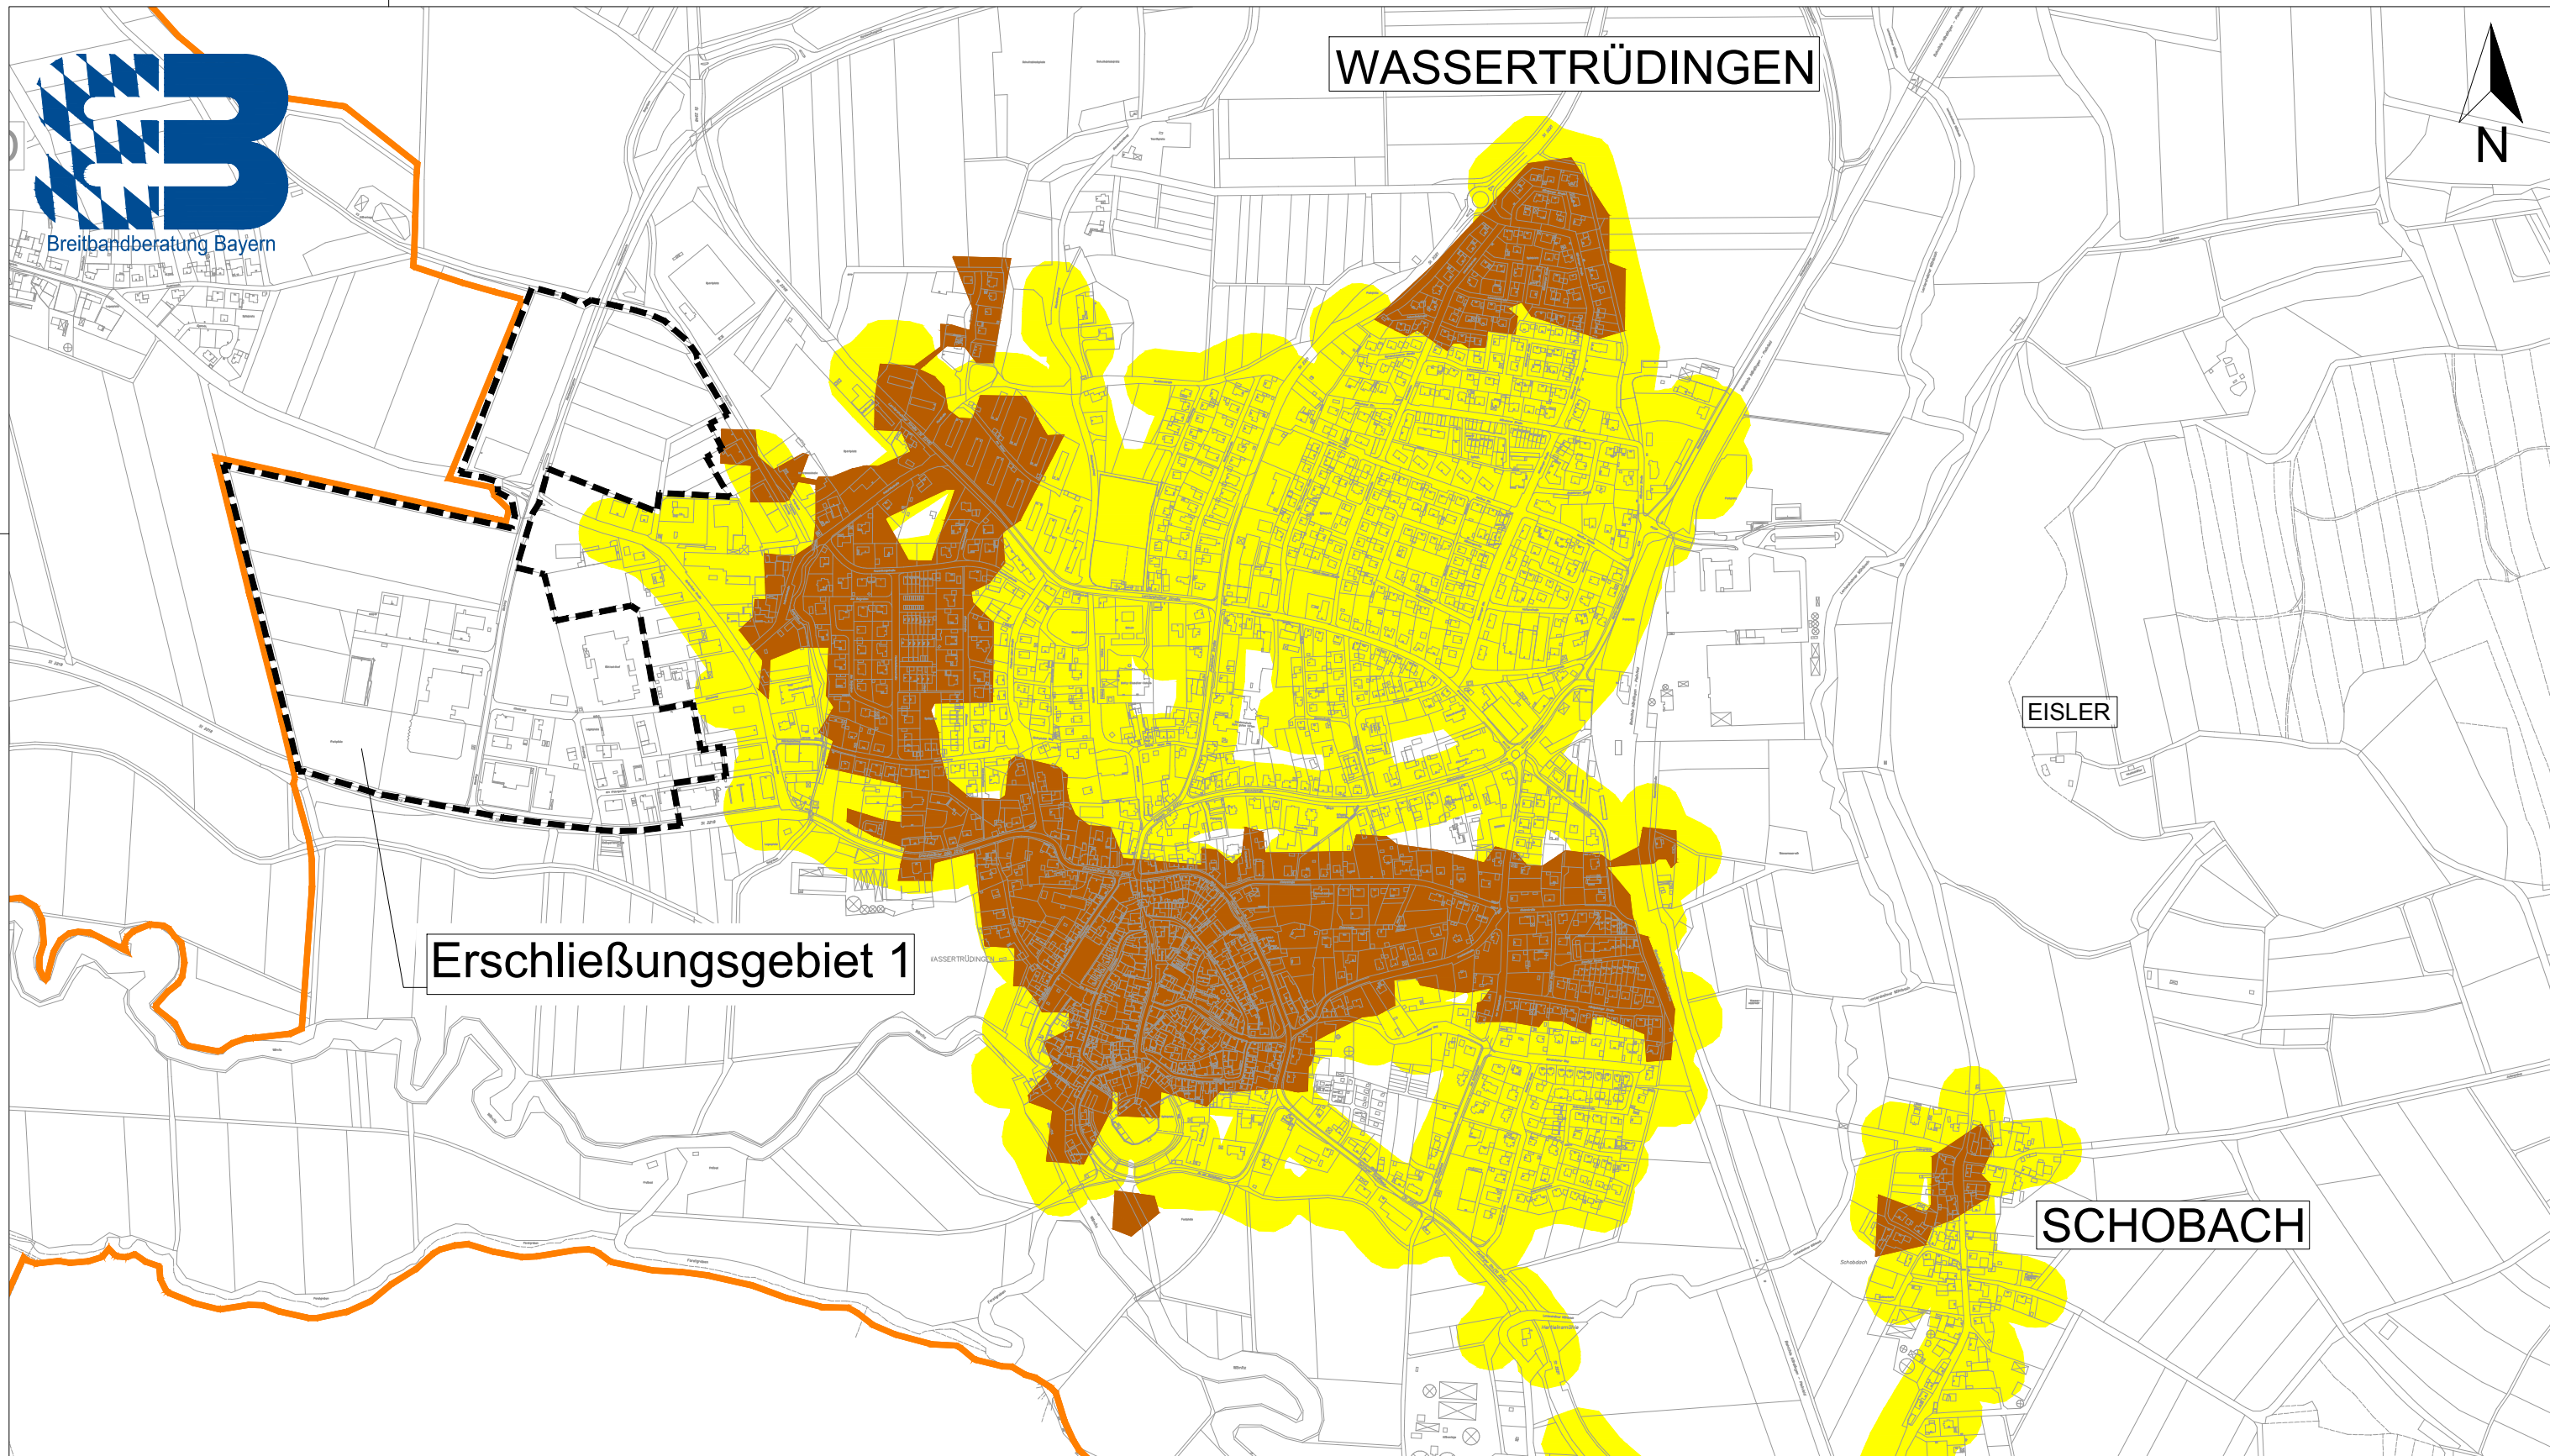

Breitbandberatung Bayern

WASSERTRÜDINGEN

Erschließungsgebiet 1

EISLER

SCHOBACH

Ist-Versorgung!

Stand: Auswahlverfahren

-  15 Mbit/s / 1 Mbit/s und weniger
-  16 Mbit/s / 1 Mbit/s
-  30 Mbit/s / 2 Mbit/s und mehr*
*kein weißer NGA Fleck
-  vorläufige(s) Erschließungsgebiet(e)
-  Gemeindegrenzen

Stadt Wassertrüdingen
 PLZ: 91717
Voraussichtliche(s) Erschließungsgebiet(e)
 Erstelldatum: 24.11.2014 | Zeichner: Sußbauer